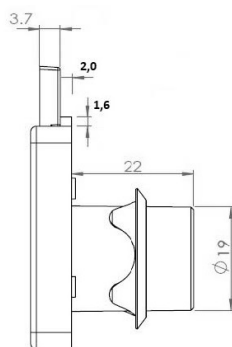

PRODUCT SHEET

Description:

Rim Lock 850, $\varnothing 19 \times 22$ mm, Drawer, NPL, CK SISO

Item number:

14.01.052-2

Units	Box	Carton	HS Code	Barcode
Pcs.	12	192	8301300000	
				5704866032292

SISO A/S

Mileparken 11
DK-2740 Skovlunde
Denmark
VAT: DK 24786013