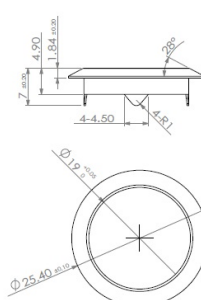

PRODUCT SHEET

Description:

Rim Lock 850, $\varnothing 19 \times 22$ mm, Drawer, NPL, CK SISO

Item number:

14.01.052-2

Units	Box	Carton	HS Code	Barcode
Pcs.	12	192	8301300000	
				5704866032292

SISO A/S

Mileparken 11
DK-2740 Skovlunde
Denmark
VAT: DK 24786013