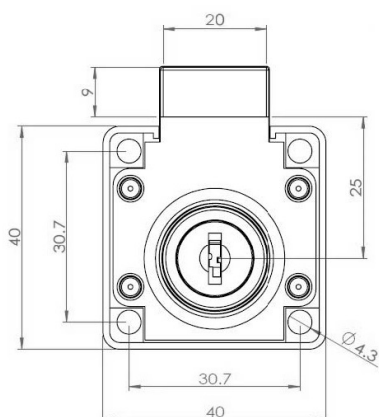

PRODUCT SHEET

Description:

Rim Lock 850, $\varnothing 19 \times 22$ mm, Drawer, NPL, CK SISO

Item number:

14.01.052-2

Units	Box	Carton	HS Code	Barcode
Pcs.	12	192	8301300000	
				5704866032292

SISO A/S

Mileparken 11
DK-2740 Skovlunde
Denmark
VAT: DK 24786013